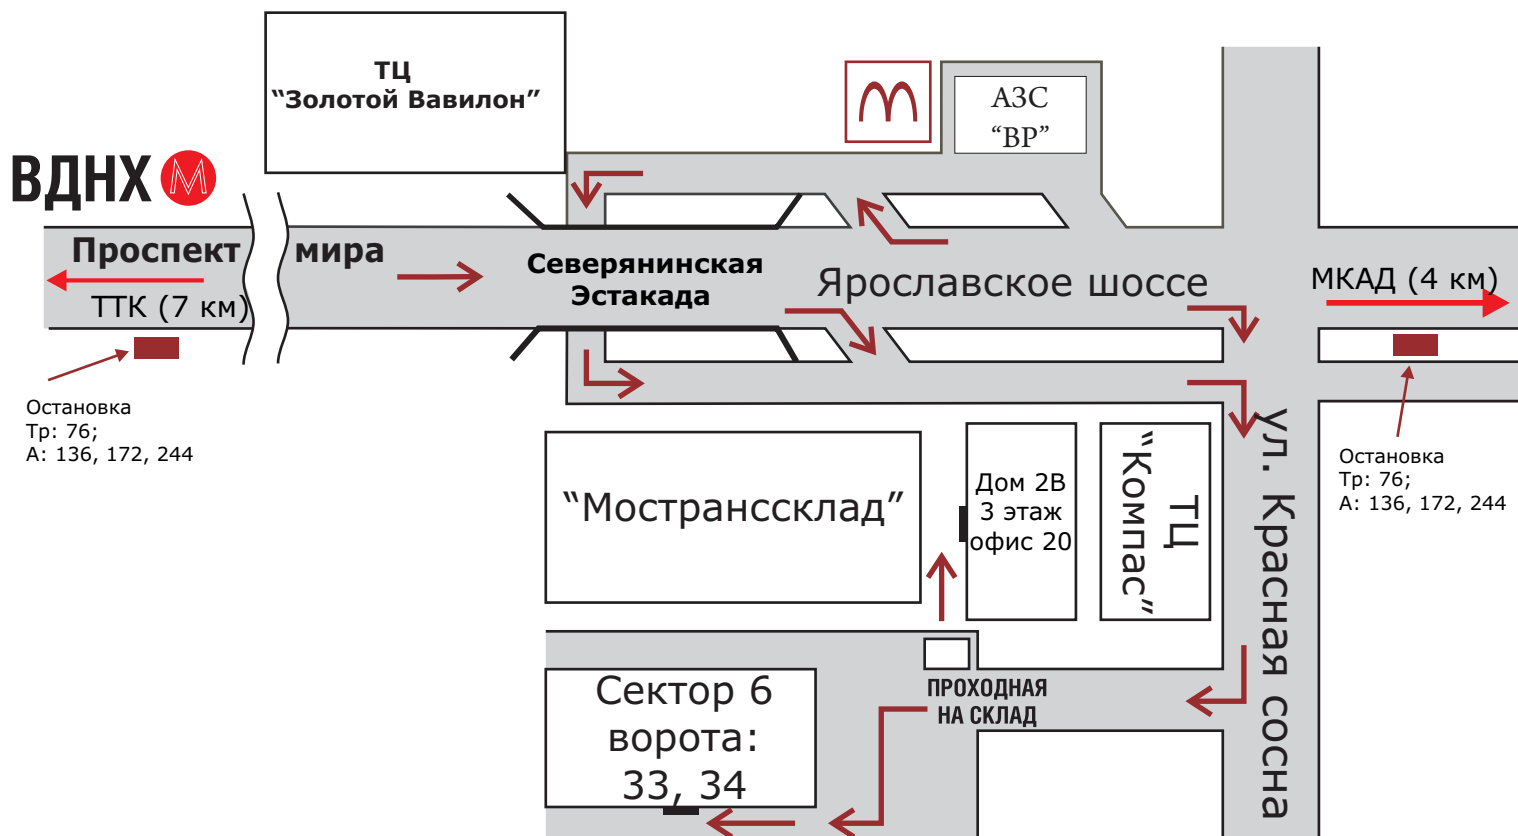

Адрес: Ярославское шоссе д. 2В (въезд с ул. Красная сосна)  
Тел.: 8 (495) 781-42-37

#### В центр:

Двигайтесь от МКАД 4 км в центр по Ярославскому шоссе до АЗС "BP" и McDonalds (справа). Уходите правее на разворот под Северянинской эстакадой в область. Оказавшись на дублере Ярославского ш. проезжаете выезд с Ярославского ш. на дублер (слева) и через 100м поворачиваете на ул. Красная сосна. Справа ТЦ "Компас" сразу за ним поворачиваете направо на площадку. Ворота - въезд на складской комплекс.

#### Из центра:

Двигайтесь по Проспекту Мира в область. Съехав с Северянинской эстакады на первом перекрестке поворачивайте направо на ул. Красная сосна. Пересечь дублер Ярославского ш. Справа ТЦ "Компас" сразу за ним поворачиваете направо на площадку. Ворота - въезд на складской комплекс.